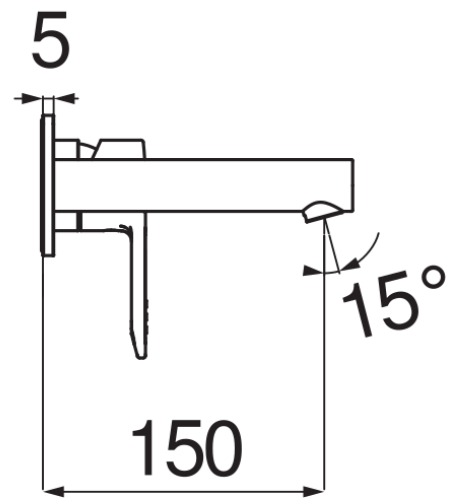

SPECIFICHE

Parte esterna monocomando a parete

Chrome

Aeratore anticalcare M 18 x 1

Lunghezza bocca 150 mm

Senza scarico

Limitatore di portata con freno al 50%

Imballo: 32 x 16,5 x 7 cm / 0,0037 m³ / 1,8 kg

DIAGRAMMA DI PORTATA: ACQUA CALDA/FREDDA

— Aeratore

DIAGRAMMA DI PORTATA: ACQUA MISCELATA

— Aeratore