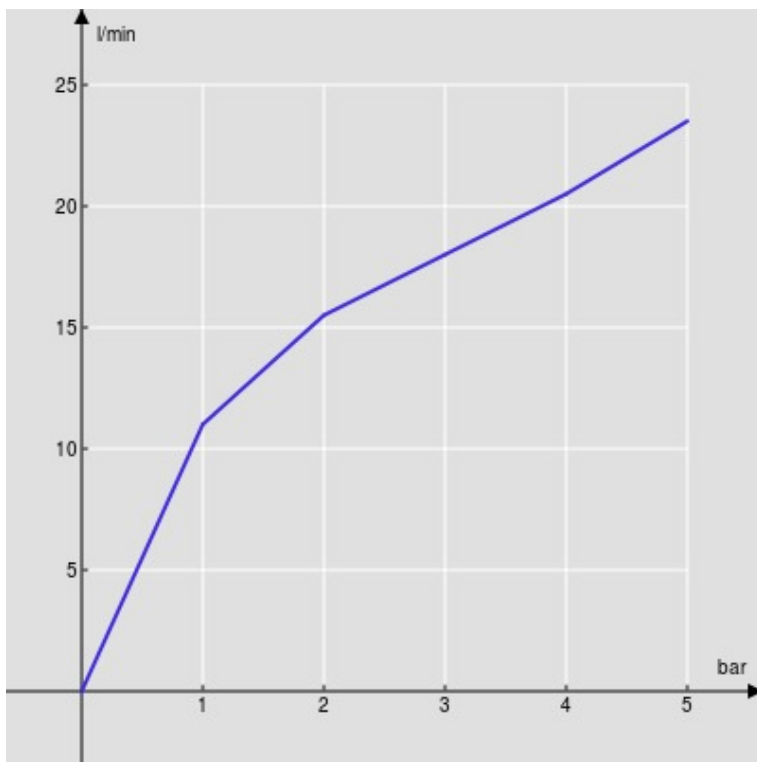

SPECIFICHE

Parte esterna monocomando a parete

Chrome

Aeratore anticalcare M 18 x 1

Lunghezza bocca 150 mm

Senza scarico

Limitatore di portata con freno al 50%

Imballo: 32 x 16,5 x 7 cm / 0,0037 m³ / 1,8 kg

DIAGRAMMA DI PORTATA: ACQUA CALDA/FREDDA

— Aeratore

DIAGRAMMA DI PORTATA: ACQUA MISCELATA

— Aeratore