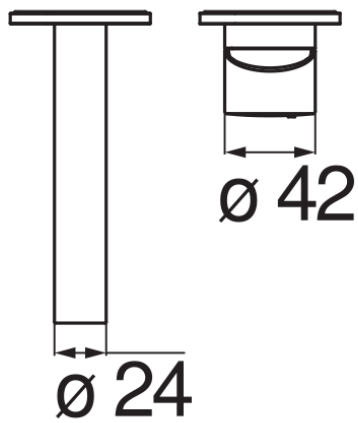

SPECIFICHE

Parte esterna monocomando a parete

Chrome

Aeratore anticalcare M 18 x 1

Lunghezza bocca 150 mm

Senza scarico

Limitatore di portata con freno al 50%

Imballo: 32 x 16,5 x 7 cm / 0,0037 m³ / 1,8 kg

DIAGRAMMA DI PORTATA: ACQUA CALDA/FREDDA

— Aeratore

DIAGRAMMA DI PORTATA: ACQUA MISCELATA

— Aeratore