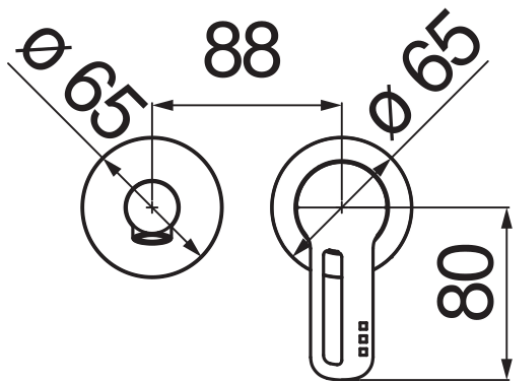

SPECIFICHE

Parte esterna monocomando a parete

Chrome

Aeratore anticalcare M 18 x 1

Lunghezza bocca 150 mm

Senza scarico

Limitatore di portata con freno al 50%

Imballo: 32 x 16,5 x 7 cm / 0,0037 m³ / 1,8 kg

DIAGRAMMA DI PORTATA: ACQUA CALDA/FREDDA

— Aeratore

DIAGRAMMA DI PORTATA: ACQUA MISCELATA

— Aeratore